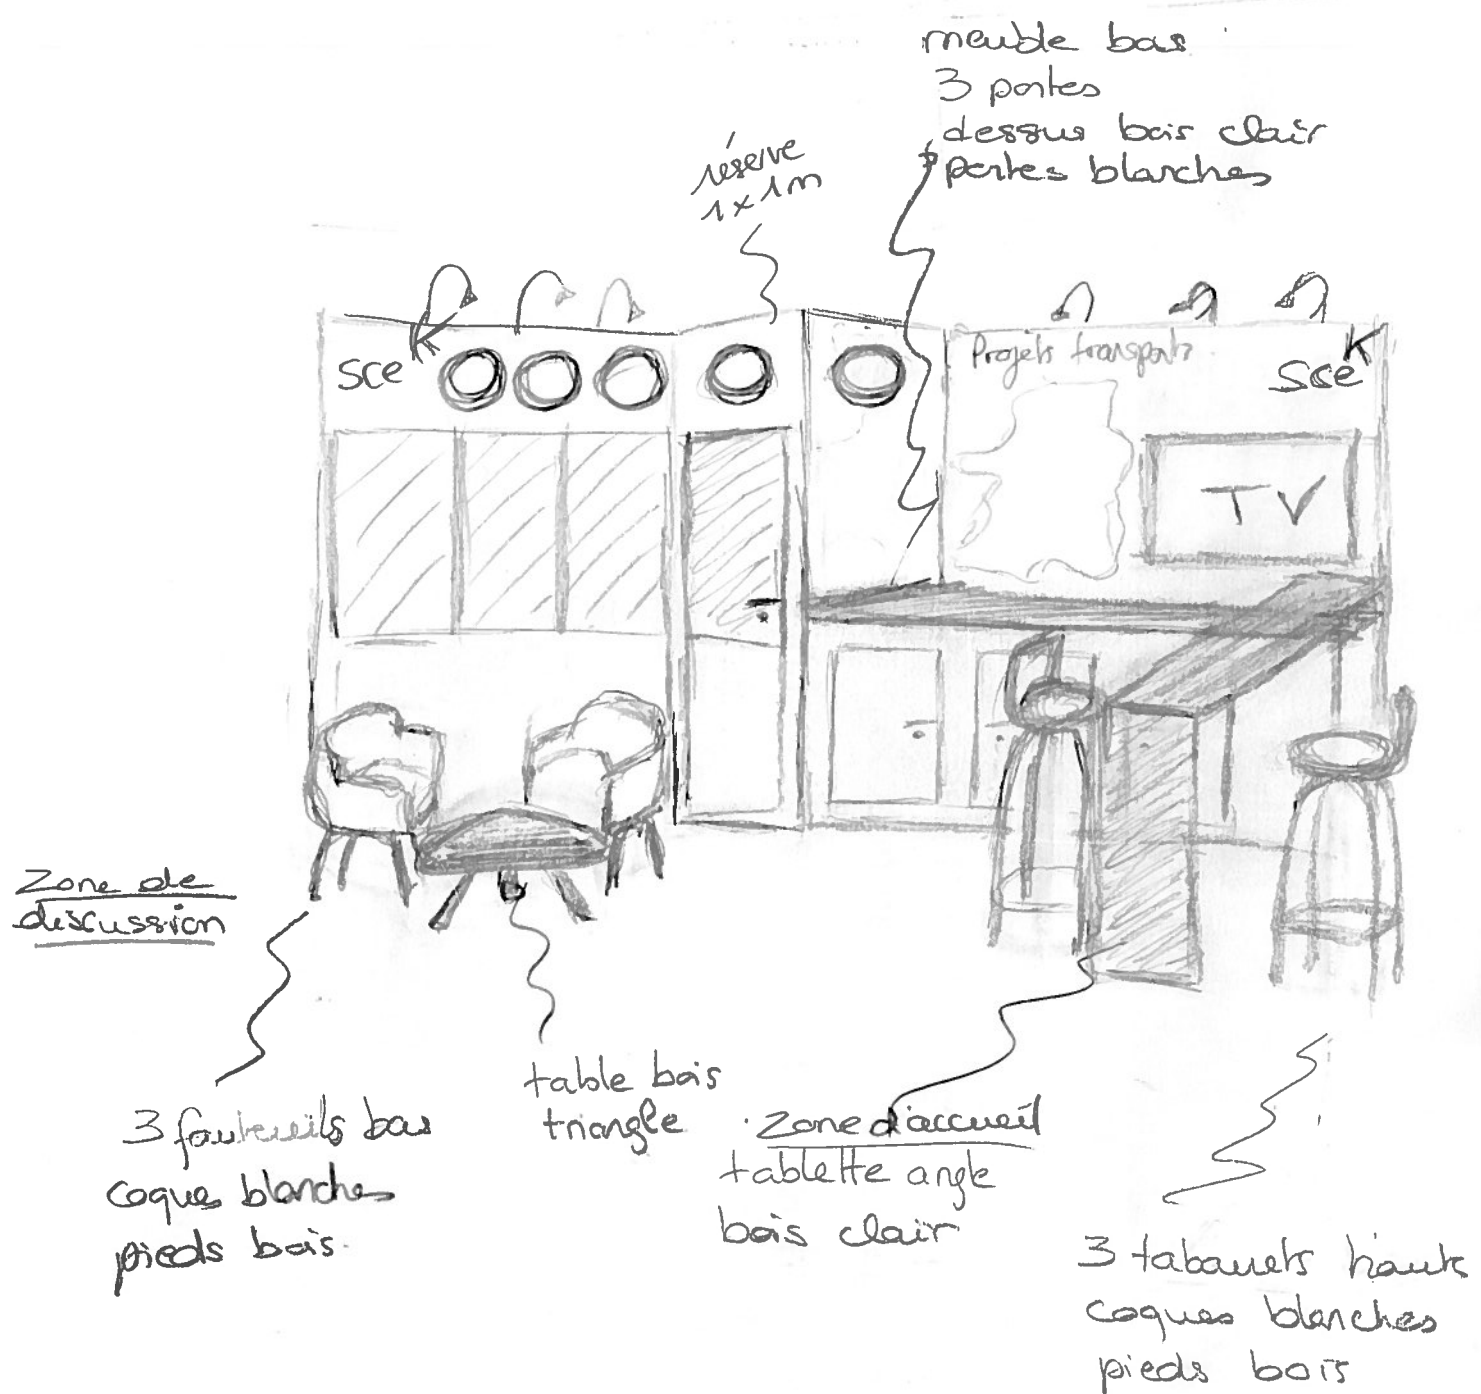

ophion = Casquette haute avec spots intégrés comme visuel SCAT

meuble bar
3 portes
dessus bois clair
portes blanches

résine
1x1m

Projet transparent

TV

Zone de discussion

3 fauteuils bar
Coque blanche
pieds bois

table bois
triangle

Zone d'accueil
tablette angle
bois clair

3 tabourets hauts
Coques blanches
pieds bois

ophion

petit bac
avec bambous
et fougères au pied

à mettre au pied
de la tablette
d'accueil

bambous

meuble rangement

casquette haute avec spots intégrés

SCE = stand Rencontres transports Marseille 2017.